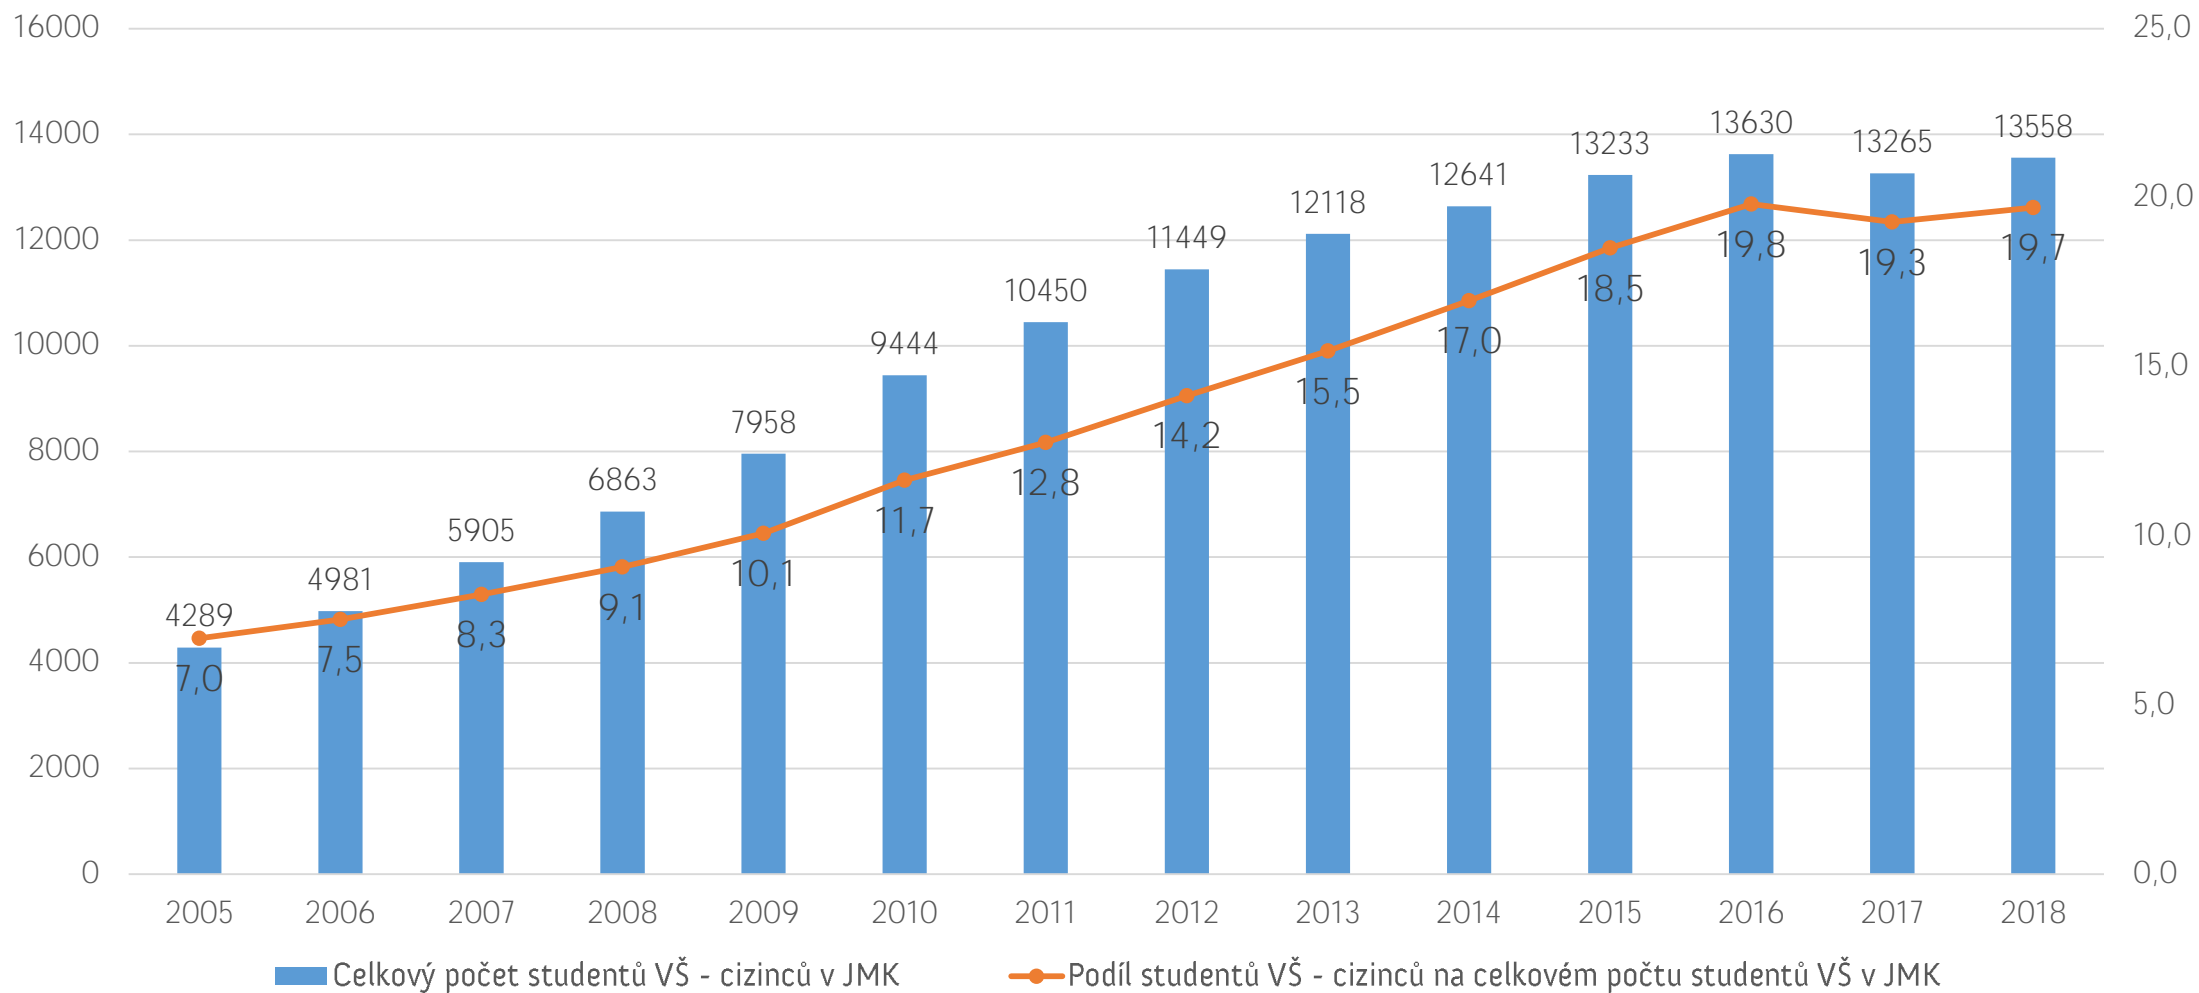

Vývoj počtu cizinců studujících na VŠ v JMK a podílu na celkovém počtu studentů VŠ