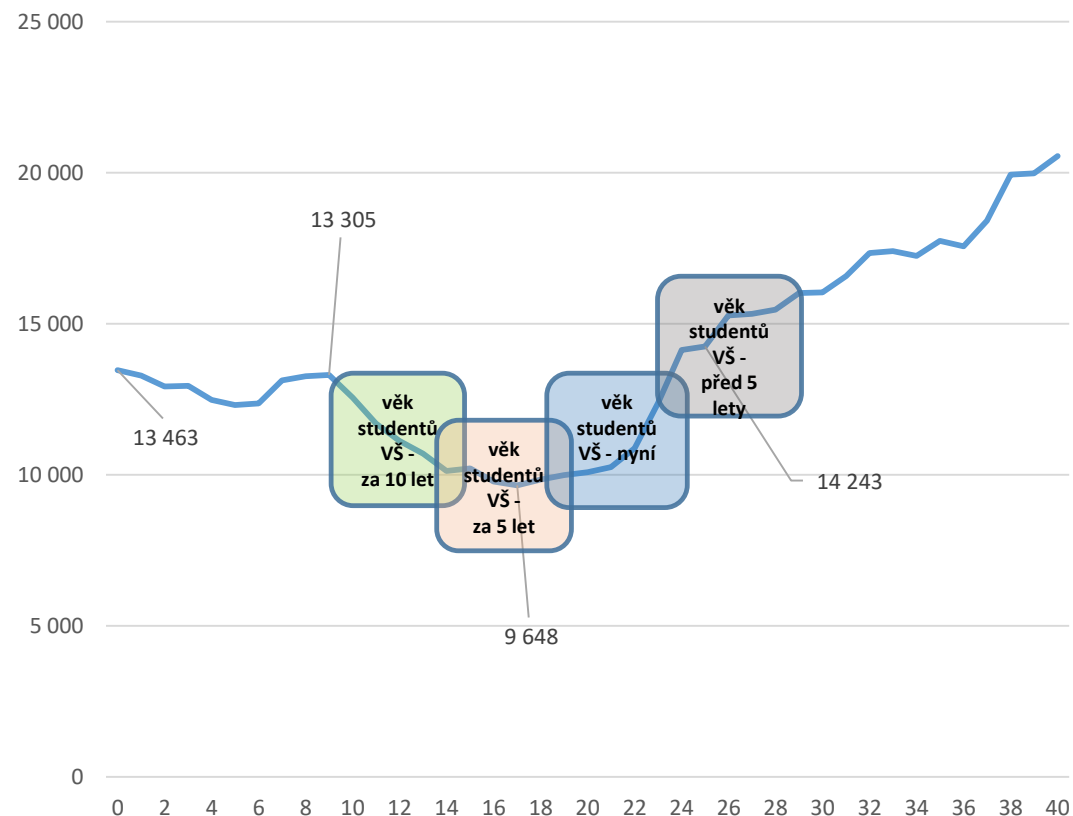

## Vývoj počtu cizinců studujících na VŠ v JMK a podílu na celkovém počtu studentů VŠ

# Vývoj demografie a počtu studentů VŠ v JMK

Projekce trendu populace ve věku 20 - 24 v JMK a počtu studentů VŠ ve věku 20 - 24 let v JMK

Projekce vývoje počtu obyvatel v jednotkách věku v JMK a věku pro studium VŠ