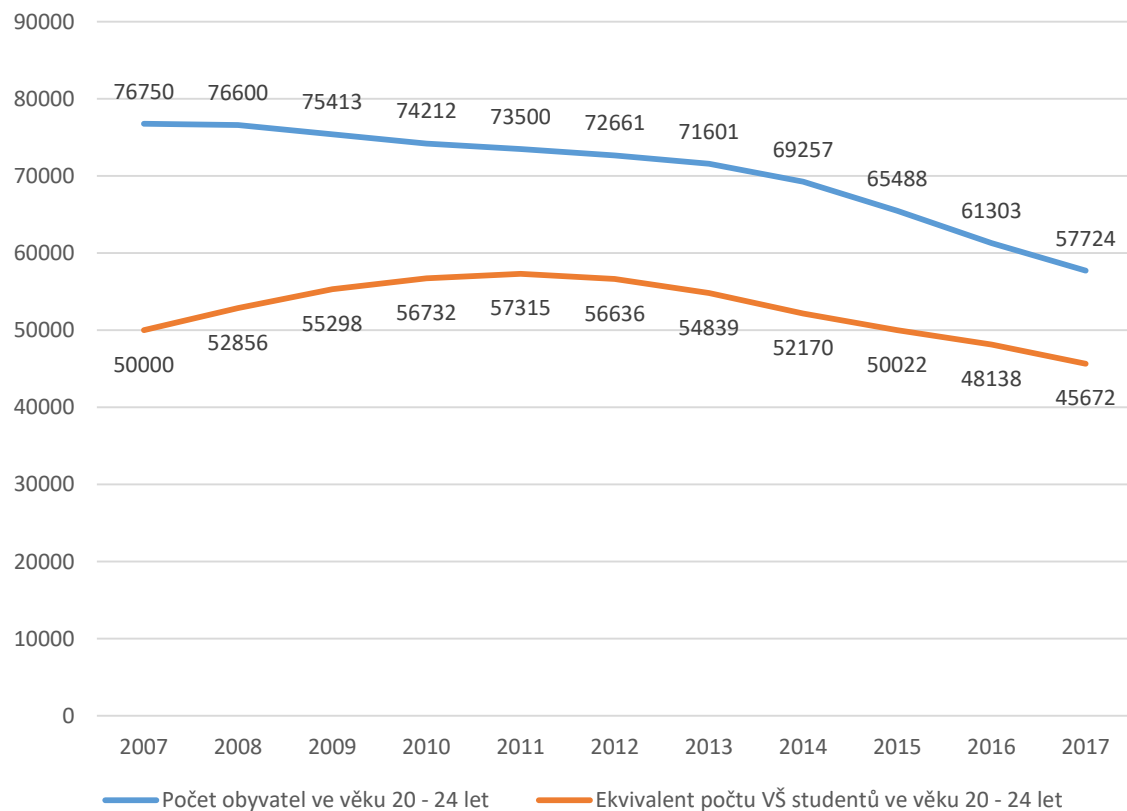

## Vývoj počtu cizinců studujících na VŠ v JMK a podílu na celkovém počtu studentů VŠ

# Vývoj demografie a počtu studentů VŠ v JMK

Projekce trendu populace ve věku 20 - 24 v JMK a počtu studentů VŠ ve věku 20 - 24 let v JMK

Projekce vývoje počtu obyvatel v jednotkách věku v JMK a věku pro studium VŠ