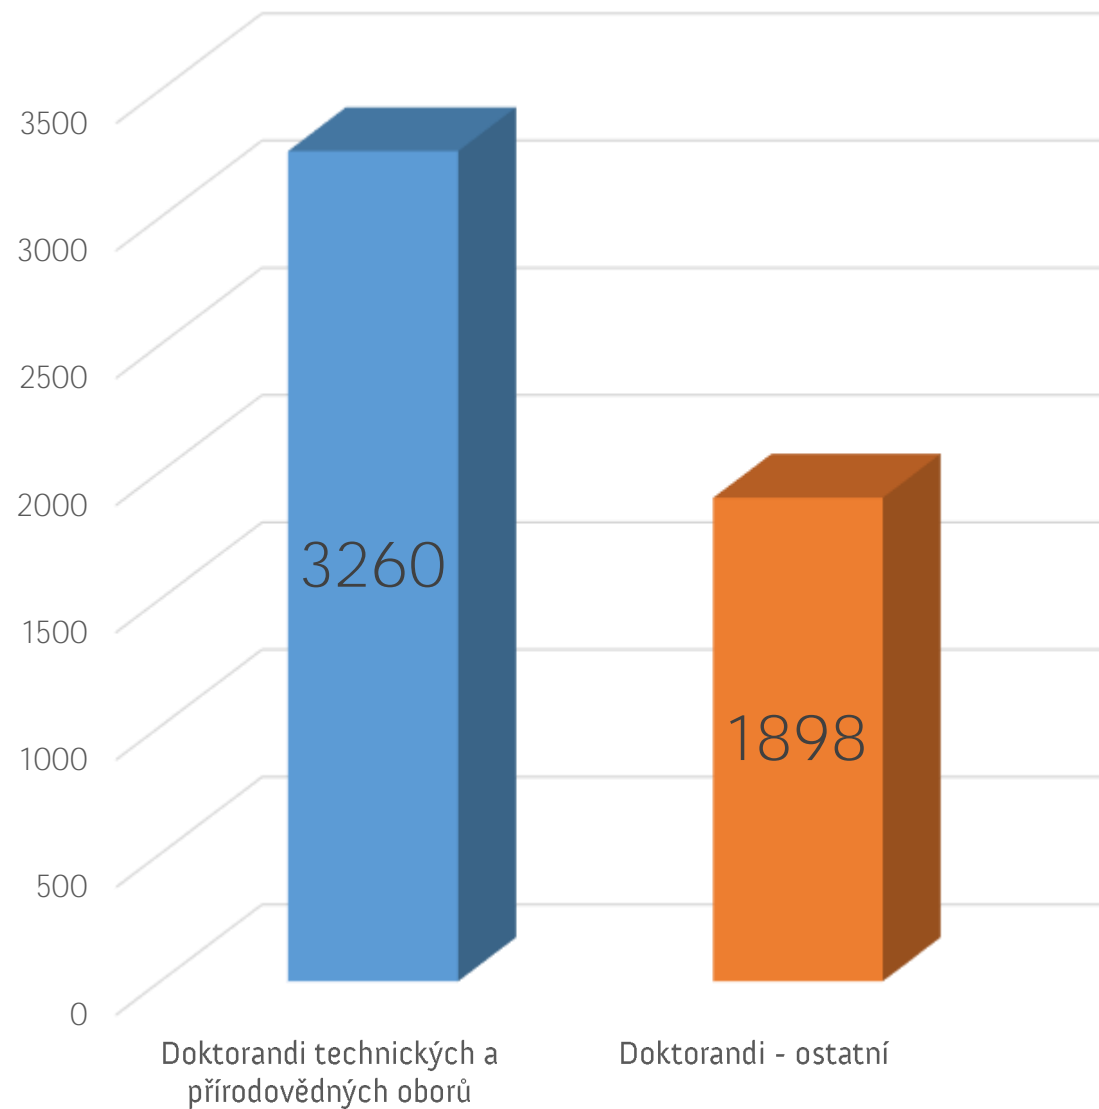

1/4 Ph.D. studentů

ČR působí na VŠ v Brně

**8,1 % studentů VŠ v JMK
tvoří Ph.D. studenti**

**63,2 % Ph.D studentů v JMK
působí na technických a
přírodovědných fakultách**

Ph.D. studenti v JMK 2018